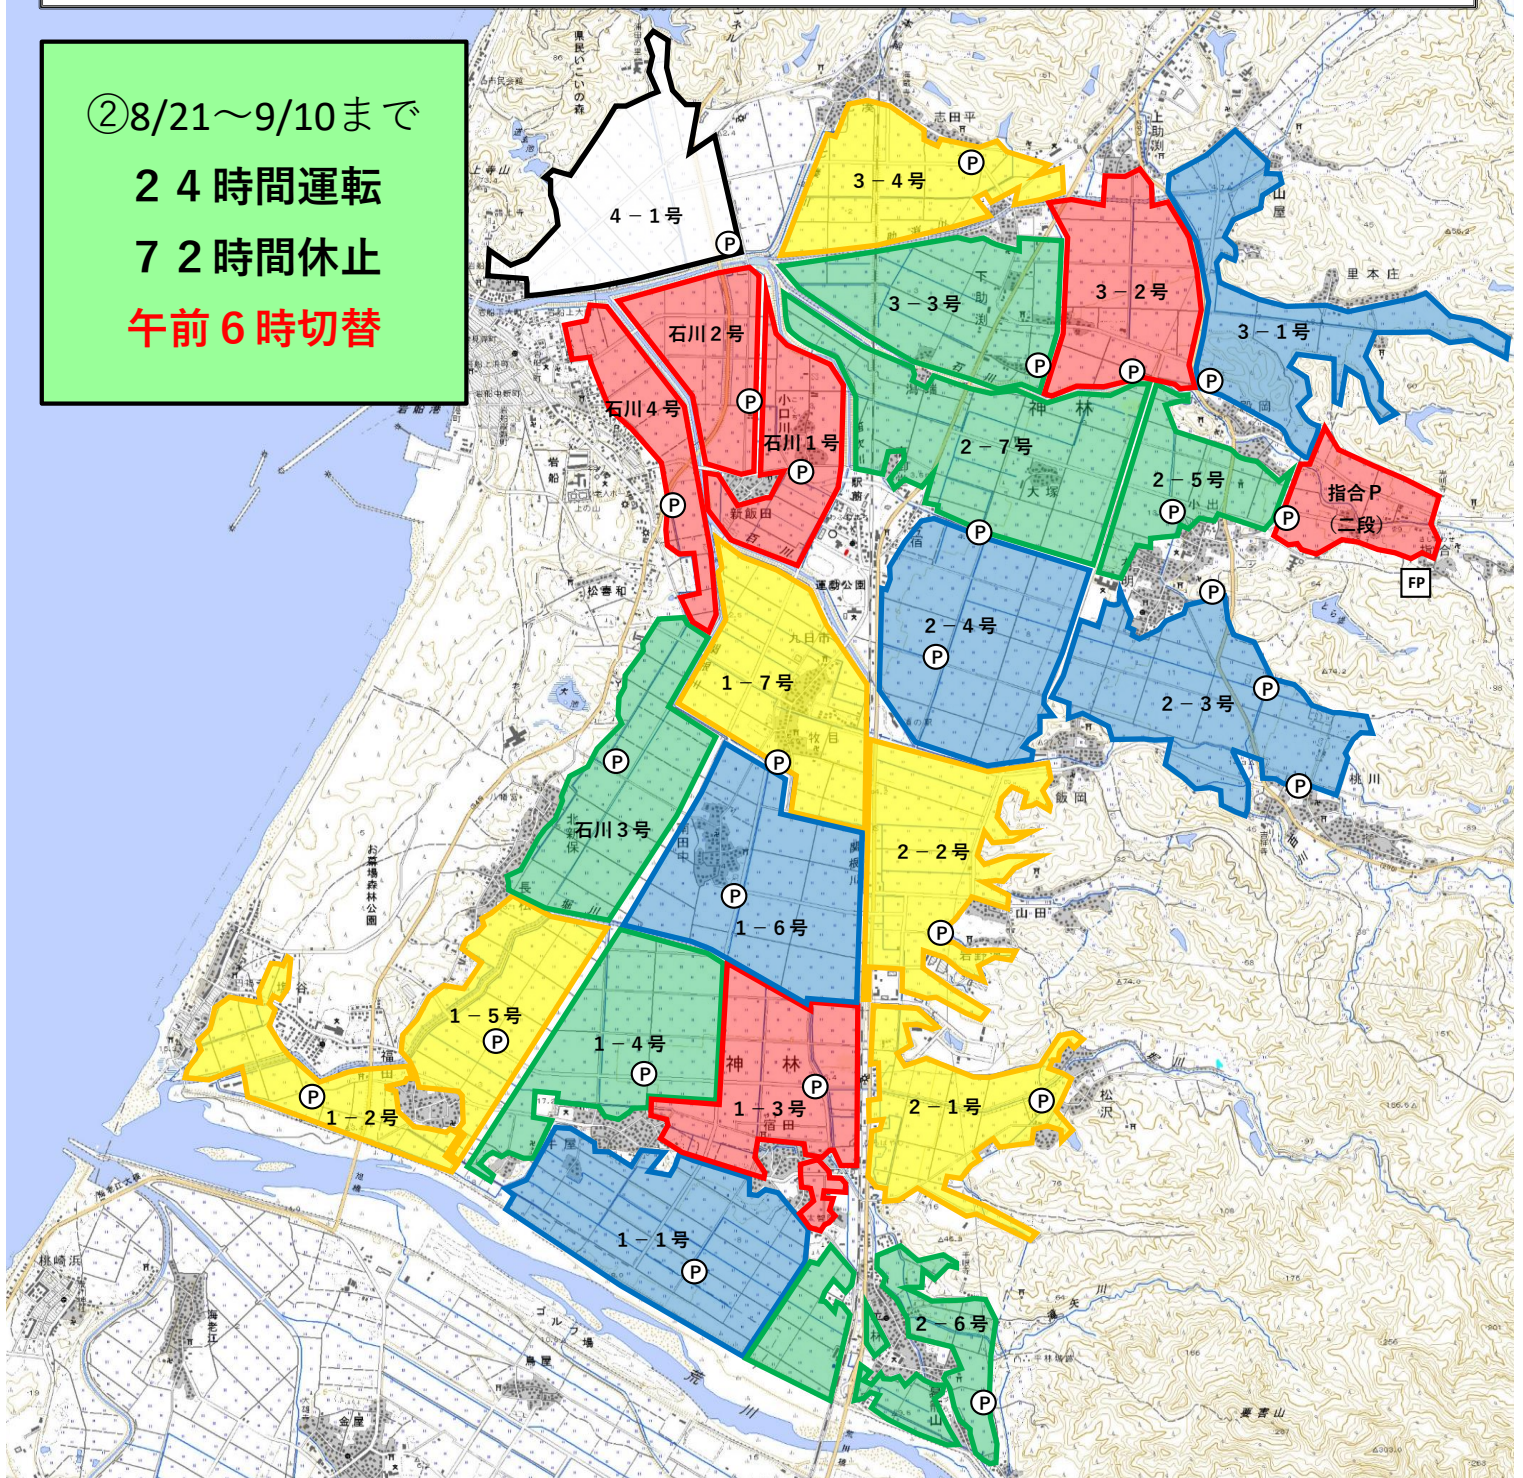

荒川右岸地区揚水機場ローテーション区域図 ②

②8/21～9/10まで
 24時間運転
 72時間休止
 午前6時切替

凡例

C日程

E日程

D日程

F日程

ローテーション無し